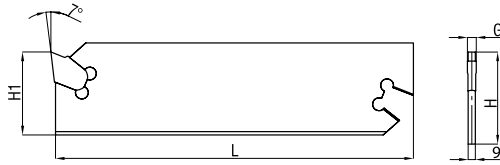

## Przecinaki tokarskie, listwowe

**XLCFN**

przecinak ze stoperem XLCFN

**0641-117-**

symbol	nr kat.	H	H1	L	G	g	plytka	cena [PLN]
XLCFN 2603J31 - FX	450207	26	21,4	110	3,1	2,3	LFMX 3N	<b>185,00</b>
XLCFN 2604J41 - FX	450309	26	21,4	110	4,1	3,2	LFMX 4N	<b>185,00</b>
XLCFN 3203M31 - FX	450400	32	25	150	3,1	2,3	LFMX 3N	<b>185,00</b>
XLCFN 3204M41 - FX	450502	32	25	150	4,1	3,2	LFMX 4N	<b>185,00</b>
XLCFN 3205M51 - FX	450604	32	25	150	5,1	4,2	LFMX 5N	<b>185,00</b>

**GIH**
**NOWOŚĆ**

przecinak bez stopera GIH

**0650-024-**

symbol	nr kat.	H	H1	L	G	g	plytka	cena [PLN]
GIH 3203M31 - FX	GIH32-03	32	25	150	3,1	2,3	LFXX 3N	<b>246,90</b>
GIH 3204M41 - FX	GIH32-04	32	25	150	4,1	3,2	LFXX 4N	<b>246,90</b>