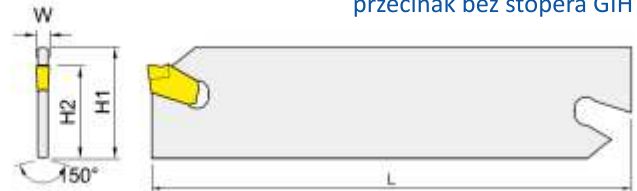

## Przecinaki tokarskie, listwowe

**XLCFN**

przecinak ze stoperem XLCFN

**0641-117-**

symbol	nr kat.	H	H1	L	G	g	plytka	cena [PLN]
XLCFN 2603J31 - FX	450207	26	21,4	110	3,1	2,3	LFMX 3N	<b>185,00</b>
XLCFN 2604J41 - FX	450309	26	21,4	110	4,1	3,2	LFMX 4N	<b>185,00</b>
XLCFN 3203M31 - FX	450400	32	25	150	3,1	2,3	LFMX 3N	<b>185,00</b>
XLCFN 3204M41 - FX	450502	32	25	150	4,1	3,2	LFMX 4N	<b>185,00</b>
XLCFN 3205M51 - FX	450604	32	25	150	5,1	4,2	LFMX 5N	<b>185,00</b>

**GIH**
**NOWOŚĆ**

przecinak bez stopera GIH

**0650-024-**

symbol	nr kat.	H	H1	L	G	g	plytka	cena [PLN]
GIH 3203M31 - FX	GIH32-03	32	25	150	3,1	2,3	LFXX 3N	<b>246,90</b>
GIH 3204M41 - FX	GIH32-04	32	25	150	4,1	3,2	LFXX 4N	<b>246,90</b>