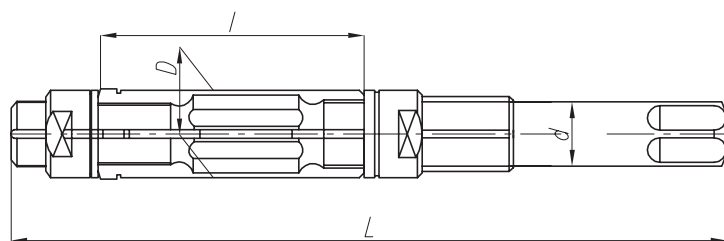

NRZe

E

Rozwiertaki nastawne ręczne

Adjustable hand reamers

Schnellverstell-handreibahlen

Развёртки регулируемые ручные

PN
NRZe

Dmin – Dmax	d	L	l	k	Code No 0641-422-	
8 - 8.5	4.5	100	30	3.55	007075	●
8.5 - 9	4.5	100	30	3.55	007087	●
9 - 9.7	5	106	31.5	4	007106	●
9.7 - 10.5	5.6	118	35.5	4.5	007208	●
10.5 - 12	6.3	132	42.5	5	007300	●
12 - 13.5	7.1	140	45	5.6	007401	●
13.5 - 15.5	8	150	50	6.3	007503	●
15.5 - 17.5	10	160	50	8	007605	●
17.5 - 19.5	11.2	180	63	9	007707	●
19.5 - 21.5	12.5	190	63	10	007809	●
21.5 - 24.5	12.5	212	80	10	007900	●
24.5 - 27.5	14	224	80	11.2	008005	●
27.5 - 31.5	16	250	85	12.5	008107	●
31.5 - 37.5	18	300	106	14	008209	●
37.5 - 45	22.4	335	125	18	008300	●
45 - 55	25	335	125	20	008402	●
55 - 67	31.5	400	140	25	008504	●