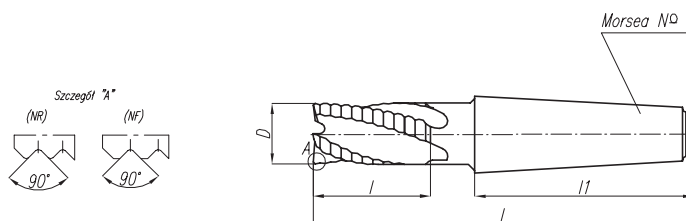

DIN 845 BK NR/NF

B

Frezy trzpieniowe walcowo-czołowe z łamaczem wióra, wielostrzowe, z chwytem Morse'a, krótkie

End mills roughing, multiflute, with Morse taper shank, standard series

Schruppfräser, Morsekegel, 4-8 Schneiden, kurz

Фрезы концевые с стружколомателем, многоперьевые, с хвостовиком типа „конус Морзе“, стандартные

DIN
845 BK
NR/NF

Z=4÷8

DIN
228 A

$\lambda=30^\circ$
 $\gamma=10^\circ$

D (js14)	L	l	l1	Morse taper No	z	HSS-E	
						NR	NF
						Code No 0641-552-	Code No 0641-552-
6	83	13	57	1	4	065002	075007
7	86	16	57	1	4	065022	075010
8	89	19	57	1	4	065034	075022
9	89	19	57	1	4	065046	075034
10	92	22	57	1	4	065104	075109
12	96	26	57	1	4	065206	075200
13	96	26	57	1	4	065308	075302
14	111	26	69	2	4	065400	075404
15	111	26	69	2	4	065501	075506
16	117	32	69	2	4	065603	075608
18	117	32	69	2	4	065705	075700
20	123	38	69	2	4	065807	075801
22	123	38	69	2	4	065909	075903
24	147	45	86	3	4	066003	076008
25	147	45	86	3	4	066105	076100
26	147	45	86	3	6	066207	076201
28	147	45	86	3	6	066309	076303
30	147	45	86	3	6	066400	076405
32	178	53	109	4	6	066502	076507
34	178	53	109	4	6	066515	076609
35	178	53	109	4	6	066527	076700
36	178	53	109	4	6	066604	076802
38	188	63	109	4	6	066617	076904
40	188	63	109	4	6	066706	077009
42	188	63	109	4	6	066719	077100
44	188	63	109	4	6	066731	077202
45	188	63	109	4	6	066808	077304
48	233	75	136	5	8	066810	077406
50	233	75	136	5	8	066900	077508
56	233	75	136	5	8	067004	077600
60	233	75	136	5	8	067016	077701
63	248	90	136	5	8	067106	077803