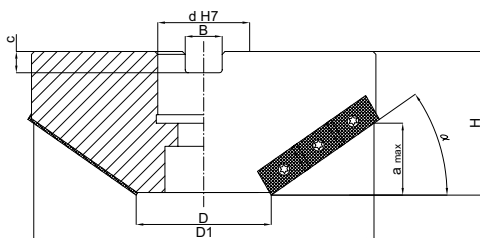

220.599

Frezy nasadzone czołowe do fazowania

Face milling cutters for chamfering

Walzestirnfräser

Фрезы насадные торцевые для снятия фаски

220.599	Z=3	S	
----------------	------------	----------	--

Symbol Симбол	D (js16)	D1	d (H7)	H	B	c	a max.	α	z	Code No 0641-519-	
220.599 - 34 - 18 - 27/25°	34	113,1	27	55	12,4	7	18	25°	3	102000	●
220.599 - 34 - 22 - 27/30°	34	109,3	27	55	12,4	7	22	30°	3	102013	●
220.599 - 34 - 24 - 27/35°	34	104,9	27	55	12,4	7	24	35°	3	102202	●
220.599 - 34 - 27 - 27/40°	34	100	27	55	12,4	7	27	40°	3	102406	●
220.599 - 34 - 30 - 27/45°	34	94,5	27	55	12,4	7	30	45°	3	102610	●
220.599 - 34 - 32 - 27/50°	34	88,6	27	60	12,4	7	32	50°	3	102652	●
220.599 - 34 - 36 - 27/55°	34	82,3	27	60	12,4	7	36	55°	3	102804	●
220.599 - 34 - 36 - 27/60°	34	75,5	27	60	12,4	7	36	60°	3	103002	●
220.599 - 34 - 39 - 27/65°	34	68,5	27	65	12,4	7	39	65°	3	103117	●
220.599 - 34 - 39 - 27/70°	34	61,1	27	70	12,4	7	39	70°	3	103206	●

części zamienne / spare parts / Ersatzteile / запчасти

Symbol Симбол	plytki wymienne * replaceable plates Wechselschneidplatten Заменяемые пластины	śruba zaciskowa clamping screw Spannschraube сжимающий шуруп	klucz Torx / key Schlüssel (als Werkzeug) ключ (как инструмент)	śruba trzpienia / Arbor screw Schaftschraube Шуруп шкворня	klucz 6-kątny / Hex key Sechskantschlüssel Шестигранный ключ
220.599 - 34 - 18 - 27/25°	AP..1604..	C14 - M4 x 11,4 0641S181-010600	T151P typ 151 0641S181-018505	M12 x 35 0641S181-005708	10 SMS - 795 0641S181-011702
220.599 - 34 - 22 - 27/30°					
220.599 - 34 - 24 - 27/35°					
220.599 - 34 - 27 - 27/40°					
220.599 - 34 - 30 - 27/45°					
220.599 - 34 - 32 - 27/50°					
220.599 - 34 - 36 - 27/55°					
220.599 - 34 - 36 - 27/60°					
220.599 - 34 - 39 - 27/65°					
220.599 - 34 - 39 - 27/70°	M12 x 45 0641S181-005709				